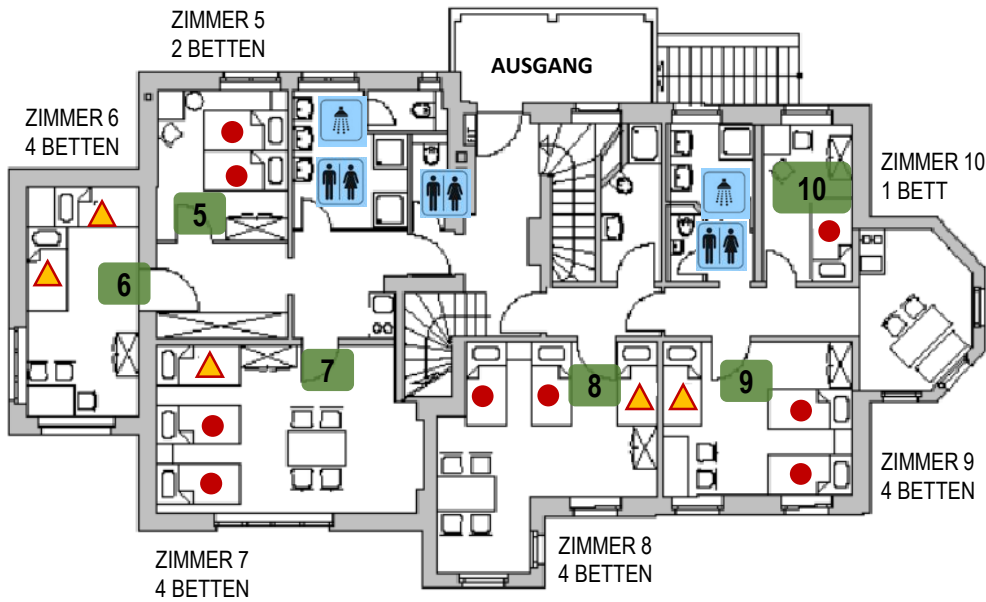

FREIZEITHAUS FÜR SELBSTVERSORGER WOLTERSODORF ZIMMERPLAN

OBERGESCHOSS

DACHGESCHOSS

ERDGESCHOSS

NEBENGELASS

LEGENDE :

- = ZIMMER
- = EINZELBETT
- = ETAGENBETT
- ☔ = DUSCHE
- ♂ ♀ = WC