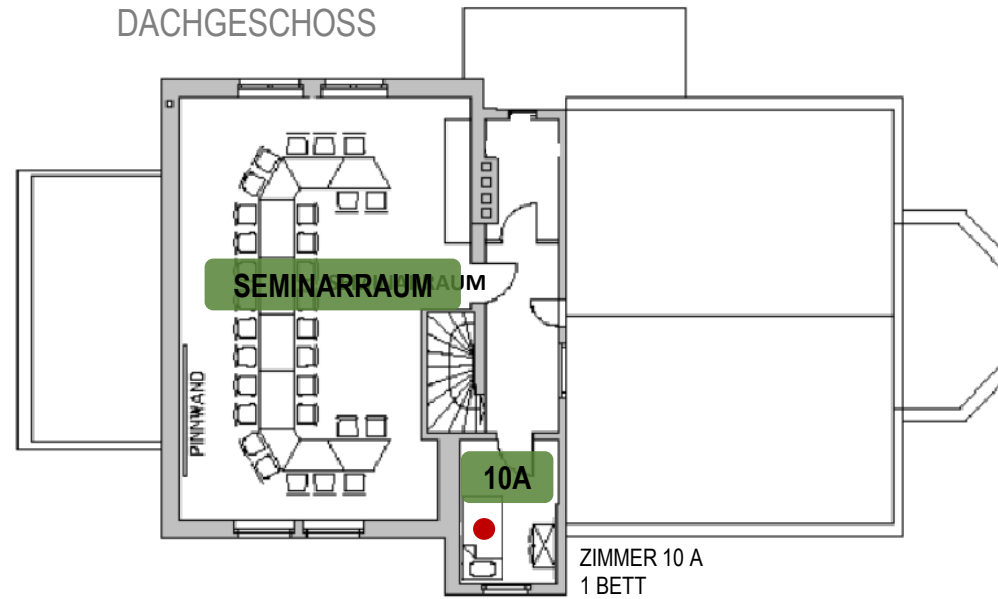

FREIZEITHAUS FÜR SELBSTVERSORGER WOLTERSODORF ZIMMERPLAN

OBERGESCHOSS

DACHGESCHOSS

ERDGESCHOSS

NEBENGELASS

LEGENDE :

- = ZIMMER
- = EINZELBETT
- = ETAGENBETT
- ☔ = DUSCHE
- ♂ ♀ = WC