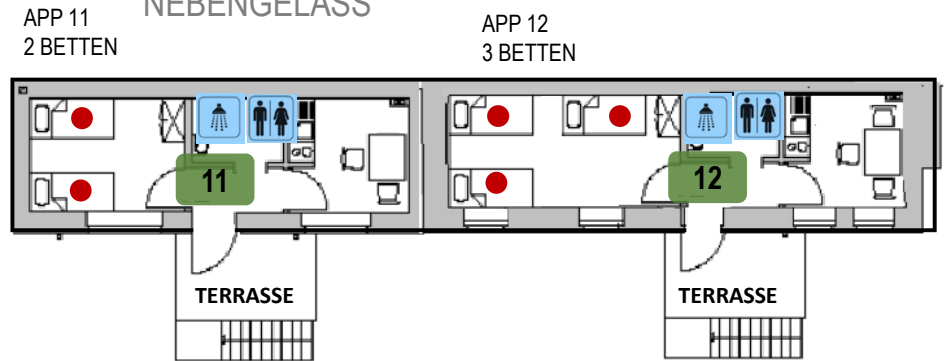

FREIZEITHAUS FÜR SELBSTVERSORGER WOLTERSODORF ZIMMERPLAN

OBERGESCHOSS

DACHGESCHOSS

ERDGESCHOSS

NEBENGELASS

LEGENDE :

- = ZIMMER
- = EINZELBETT
- = ETAGENBETT
- ☔ = DUSCHE
- ♂ ♀ = WC