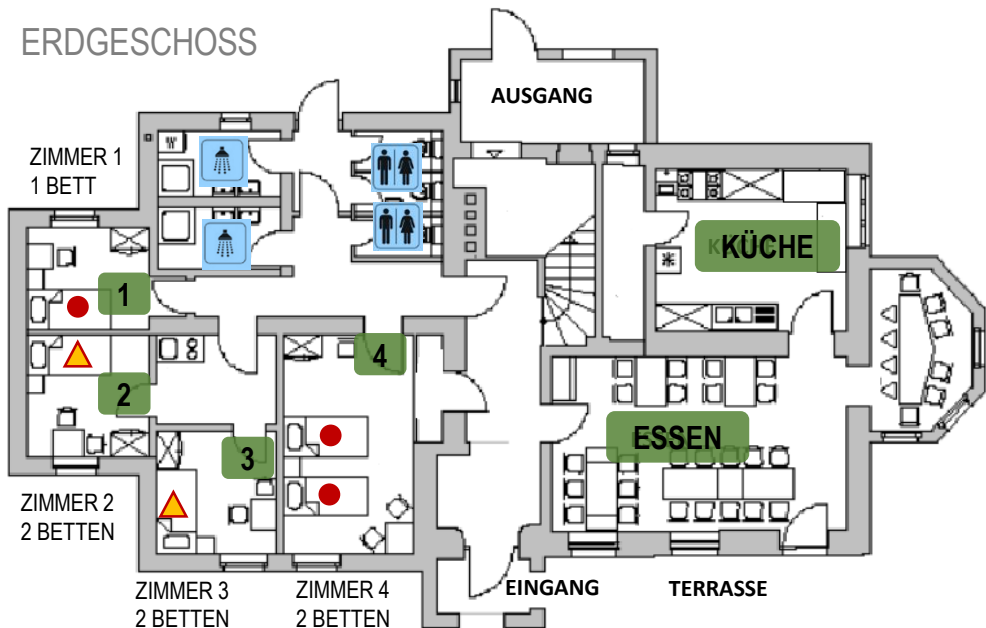

FREIZEITHAUS FÜR SELBSTVERSORGER WOLTERSODORF ZIMMERPLAN

OBERGESCHOSS

DACHGESCHOSS

ERDGESCHOSS

NEBENGELASS

LEGENDE :

- = ZIMMER
- = EINZELBETT
- = ETAGENBETT
- ☔ = DUSCHE
- ♂ ♀ = WC